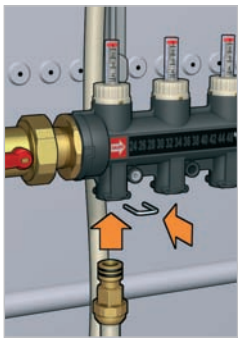

**HANDLICH, KOMPAKT –
UND DENNOCH: ALLES DRAN**

Verteiler aus Kunststoff für Fussbodenheizungsanlagen Serie 670

- Komplette vormontierte Verteilereinheit
- Heizkreise mit Voreinstellung
- Verteilerhaltersetz zur schnellen und einfachen Wandmontage
- Heizkreisanbindung mit Adapter
- Digitale Flüssigkristallthermometer
- Serienmäßig mit Durchflussmessern