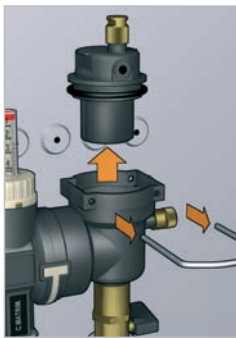

**HANDLICH, KOMPAKT –
UND DENNOCH: ALLES DRAN**

Verteiler aus Kunststoff für Fussbodenheizungsanlagen Serie 670

- Komplette vormontierte Verteilereinheit
- Heizkreise mit Voreinstellung
- Verteilerhaltersetz zur schnellen und einfachen Wandmontage
- Heizkreisanbindung mit Adapter
- Digitale Flüssigkristallthermometer
- Serienmäßig mit Durchflussmessern