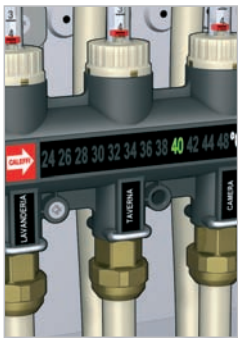

**HANDLICH, KOMPAKT –
UND DENNOCH: ALLES DRAN**

Verteiler aus Kunststoff für Fussbodenheizungsanlagen Serie 670

- Komplette vormontierte Verteilereinheit
- Heizkreise mit Voreinstellung
- Verteilerhaltersetz zur schnellen und einfachen Wandmontage
- Heizkreisanbindung mit Adapter
- Digitale Flüssigkristallthermometer
- Serienmäßig mit Durchflussmessern