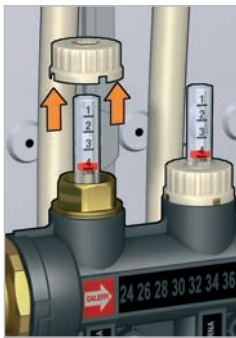

**HANDLICH, KOMPAKT –
UND DENNOCH: ALLES DRAN**

Verteiler aus Kunststoff für Fussbodenheizungsanlagen Serie 670

- Komplette vormontierte Verteilereinheit
- Heizkreise mit Voreinstellung
- Verteilerhaltersetz zur schnellen und einfachen Wandmontage
- Heizkreisanbindung mit Adapter
- Digitale Flüssigkristallthermometer
- Serienmäßig mit Durchflussmessern